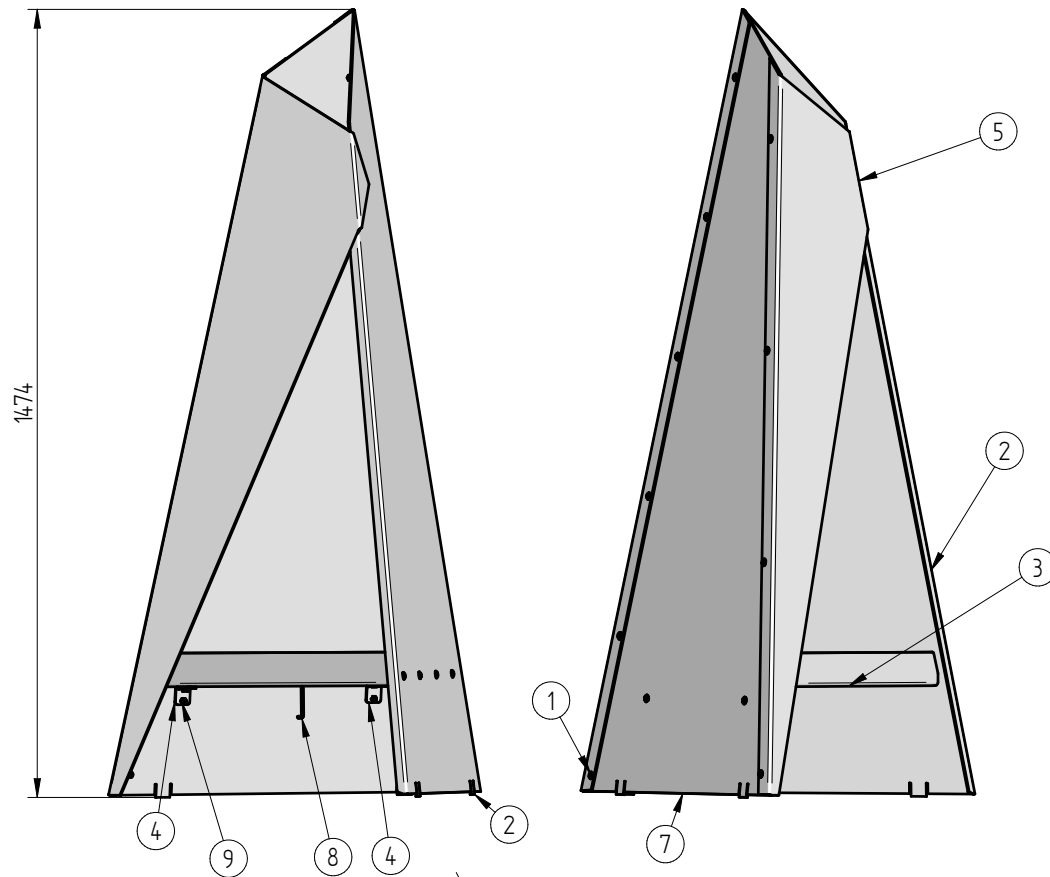

Heta - Tipi

81040002

Made by: Heta A/S DK 7620 Lemvig www.Heta.dk

pos nr.	Emne nr.	Navn	Antal
1	0008-0006	M6x12 Flangehoved BN 11252	17
2	1006-0050	sidestykke 1	1
3	1008-0037	Bundplade	1
4	1013-0213	Beslag 1	1
5	1006-0052	Sideplade 2	1
6	1013-0214	Beslag 2	1
7	1006-0051	Bagstykke	1
8	0008-9031	Unbrakonøgle	1
9	0008-0408	Møtrik M6 BN 116	17