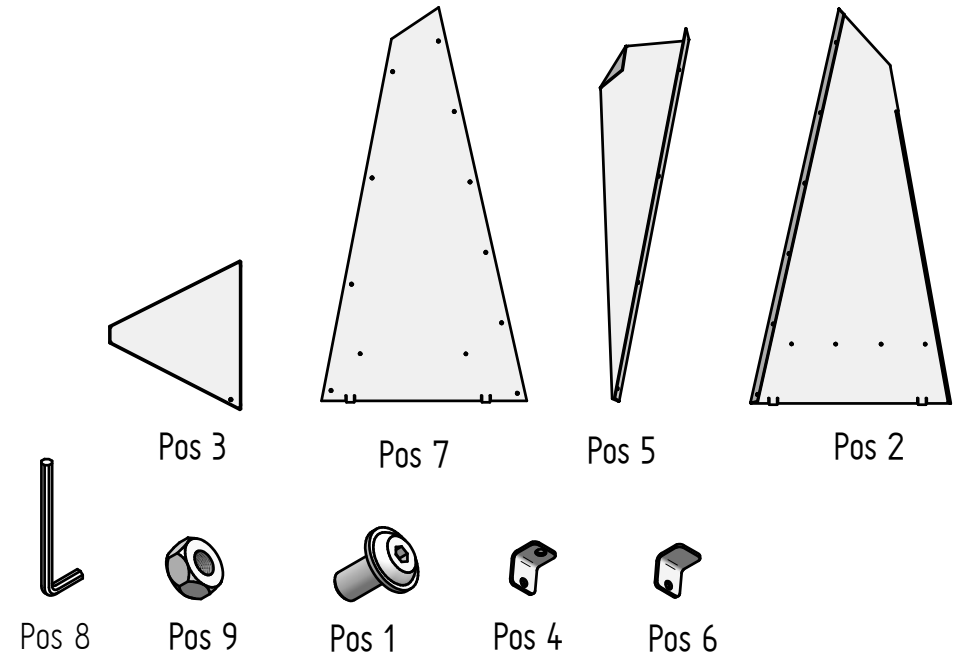

Heta - Tipi

81040002

Made by: Heta A/S DK 7620 Lemvig www.Heta.dk

pos nr.	Emne nr.	Navn	Antal
1	0008-0006	M6x12 Flangehoved BN 11252	17
2	1006-0050	sidestykke 1	1
3	1008-0037	Bundplade	1
4	1013-0213	Beslag 1	1
5	1006-0052	Sideplade 2	1
6	1013-0214	Beslag 2	1
7	1006-0051	Bagstykke	1
8	0008-9031	Unbrakonøgle	1
9	0008-0408	Møtrik M6 BN 116	17