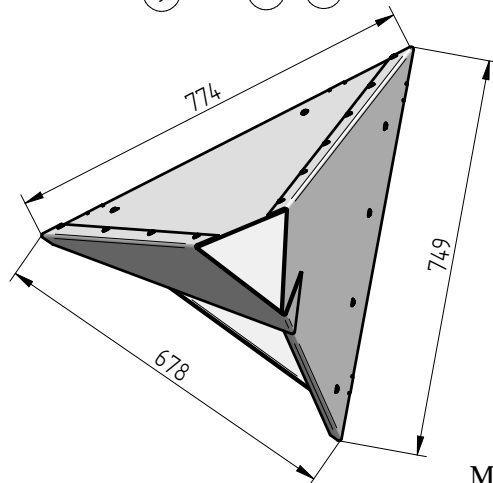

Heta - Tipi

81040002

Made by: Heta A/S DK 7620 Lemvig www.Heta.dk

pos nr.	Emne nr.	Navn	Antal
1	0008-0006	M6x12 Flangehoved BN 11252	17
2	1006-0050	sidestykke 1	1
3	1008-0037	Bundplade	1
4	1013-0213	Beslag 1	1
5	1006-0052	Sideplade 2	1
6	1013-0214	Beslag 2	1
7	1006-0051	Bagstykke	1
8	0008-9031	Unbrakonøgle	1
9	0008-0408	Møtrik M6 BN 116	17